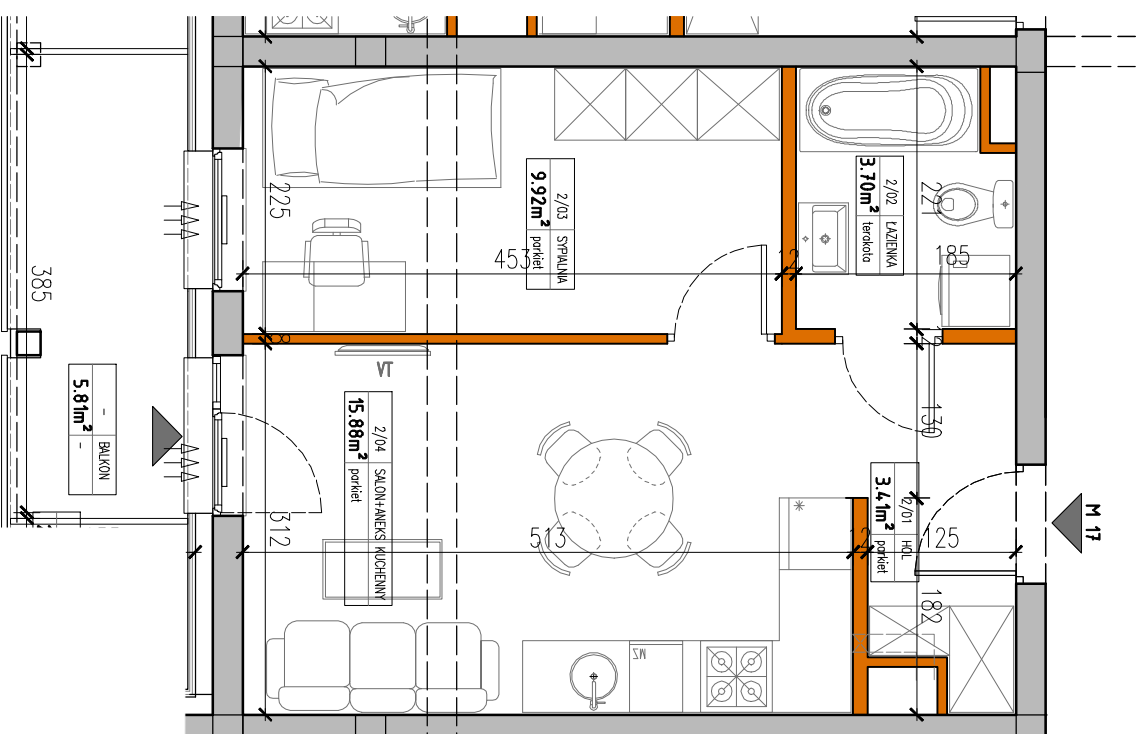

PIĘTRO I MIESZKANIE NR 17

POWIERZCHNIA
32.91m²

hol	3.41m ²
łazienka	3.70m ²
sypialnia	9.92m ²
salon+aneks kuchenny	15.88m ²
POWIERZCHNIA DODATKOWA	
balkon	5.81m ²

BIURO SPRZEDAŻY MIESZKAŃ

ul. Pałacowa 13 lok.12
Siemiatycze