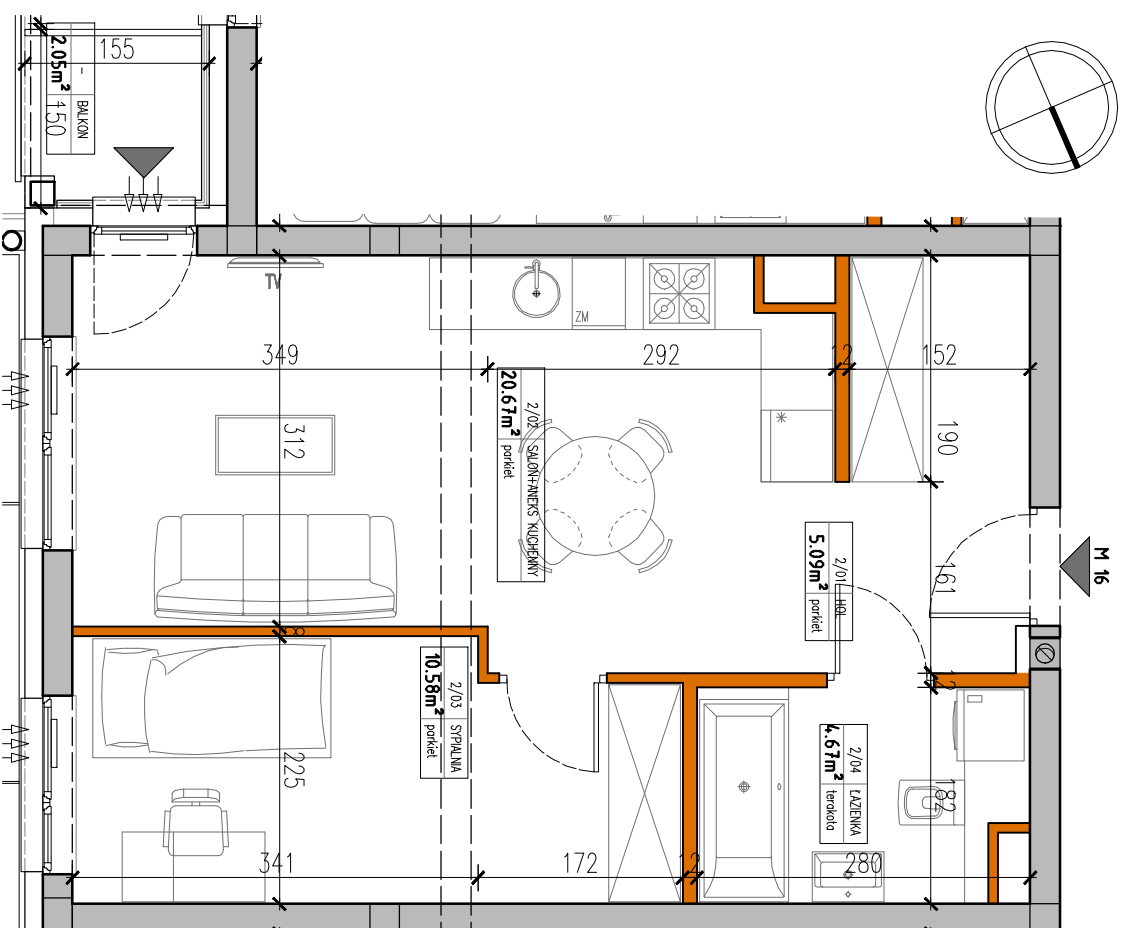

PIĘTRO I MIESZKANIE NR 16

POWIERZCHNIA
41.01m²

hol	5.09m ²
salon+aneks kuchenny	20.67m ²
sypialnia	10.58m ²
łazienka	4.67m ²
POWIERZCHNIA DODATKOWA	
balkon	2.05m ²

BIURO SPRZEDAŻY MIESZKAŃ

ul. Pałacowa 13 lok.12
Siemiatycze